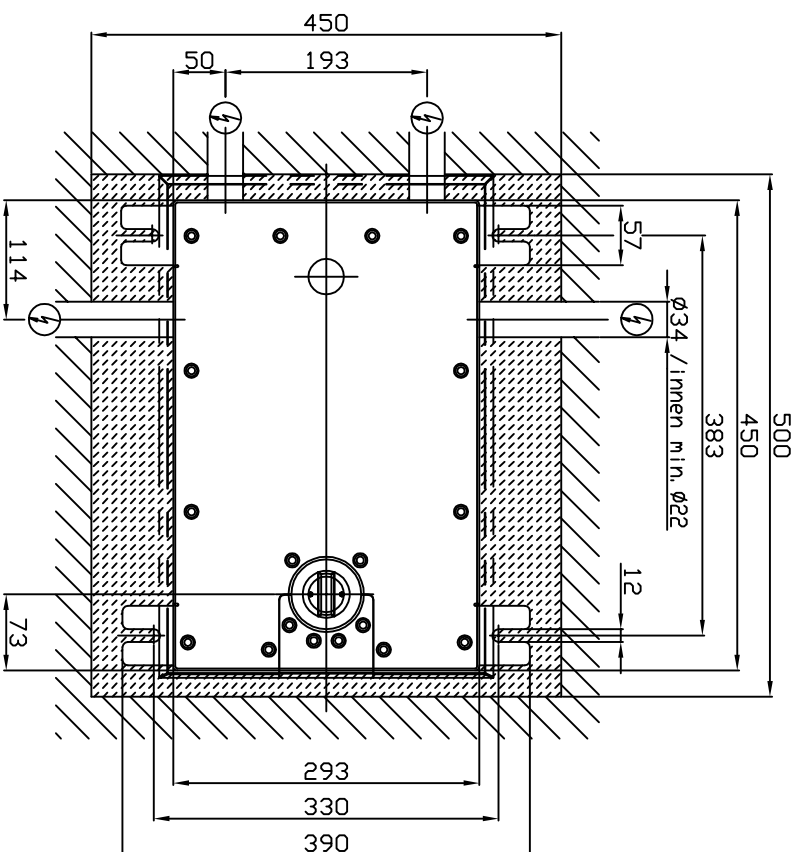

Welle mit Obelisk, Pankeinrichtung

-  Fertigboden
-  Entwässerung
-  Möglicher elektrischer Anschluss

Objekt:		Freigabeversum:	
Kunde:		09. 08. 06 RAST	
AuftragsNr.:		Datum:	
Antriebstyp : Ausführung:		%	
Power Drive 1401 Mauerkasten / Bodeneinbau		Gut zum Druck	
TORNAX		DokumentationNr.:	
TORNAX ist eine Division und ein registriertes Markenzeichen der Landet Motoren AG, CH-9180 Bülach-Zürich		T4_386_50	
Index			